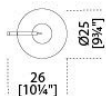


Bolle Tavolo 1

Massimo Castagna
2015

Bolle Tavolo 1

Massimo Castagna , 2015

Lampada da tavolo singola a luce LED non dimmerabile. Sfera in cristallo trasparente soffiato a bocca. Parti metalliche in ottone brunito a mano. L'ottone risulta naturalmente macchiato e disomogeneo. Questa lavorazione artigianale conferisce ad ogni pezzo una particolare unicità, rendendolo esclusivo. Lampadine (LED) incluse.

Dimensioni / Sizes
Cm (W x H)
26 x 28

Inches (W x H)
10¼" x 11¼"

Bolle Tavolo 1

Finiture / Finishes

Metallo / Metal

*Ottone brunito
a mano
Hand
burnished
brass*

Cristallo / Glass

*Trasparente
Transparent*
